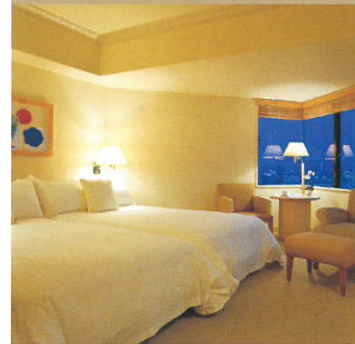

D. ザ・ナハテラス 客室内冷蔵庫フリー

【特典】
客室冷蔵庫内のお飲物を無料でご利用いただけます。
※追加補充はございません。

※写真はすべてイメージとなります。

2017-03 (3000)

【お問い合わせ】 ザ・テラスホテルズ株式会社 マーケティング販売本部 Tel:098-860-0301
東京営業所 Tel:03-5510-1808 / 大阪営業所 Tel:06-6367-1310